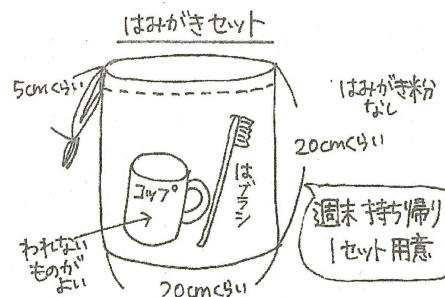

みよし市立天王小学校
6年生学年通信
令和8年度 5月号

先日は、お忙しいところ授業参観や個別懇談会のお時間をつくっていただきありがとうございました。最高学年としての生活がスタートしてから一か月が経とうとしています。通学班や1年生の朝の準備のお手伝いなど、全校を支える役割を一生懸命果たしています。今は、5月に行われる「1年生をむかえる会」に向けて、実行委員会に分かれて活動を進めています。

6月には、子どもたちにとって最後の音楽発表会があります。ゴールデンウィークが明けると、練習も本格化してまいりますので、ご家庭でも温かい励ましをお願いいたします。

1. 洗濯実習について(家庭科)

家庭科「夏をすずしくさわやかに」という単元で、洗濯物の手洗い実習を行います。実習日は、5月下旬を予定しております(詳しい日程が決まったら、授業で子どもたちに連絡します)。実習予定日には実習に必要な持ち物の準備をお願いいたします。

ハンカチの洗濯実習に必要なもの	
□ハンカチ1枚	
□洗剤	- 液体洗剤でごく少量(目安はペットボトルキャップ半量ほど)をふたのある小さな容器に入れて持ってきてください。 - ジェルボールは不可。液体タイプがご家庭になれば、粉タイプも可とします。
□湯おけ	水を溜める際に、使用します。バケツやボウルなどでもよいです。
□洗濯ばさみ 2個	物干し竿に干す際に、ハンカチが飛ばないように固定するために使用します。
□ふきん2枚と ビニール袋	濡れたものを拭く際に、使用します。持ち帰るときに濡れないように、ビニール袋に入れて持たせてください。
□ゴム手袋と ビニール袋 (必要な子のみ)	洗剤を使用しての手洗いとなりますので、手荒れを気にされる方は持たせてください。持ち帰るときに濡れないように、ビニール袋に入れて持たせてください。(※洗剤などのアレルギーがあり、配慮が必要な方は、5月8日(金)までに担任までお知らせください。)

2. 漢字・計算コンクールについて

- ・学習の定着を図るため、毎月の月末に漢字・計算コンクールを行います。毎月の学年通信で日付および範囲をお知らせしますので、ご確認ください。
- ・漢字、計算共に50点満点とし、合計100点満点で行います。90点以上で合格となりますので、子どもたちが意欲的に学習できるよう、ご家庭でのご支援もよろしくお願いいたします。

3. 給食後の歯みがきについて

今年度も、虫歯や歯周病の予防のため、給食後の歯みがきを行います。歯みがきセットの準備をお願いいたします。

○歯みがきセット…毎週金曜日に持ち帰ります。
※歯ブラシとコップをしっかりと洗って、月曜日に持たせてください。