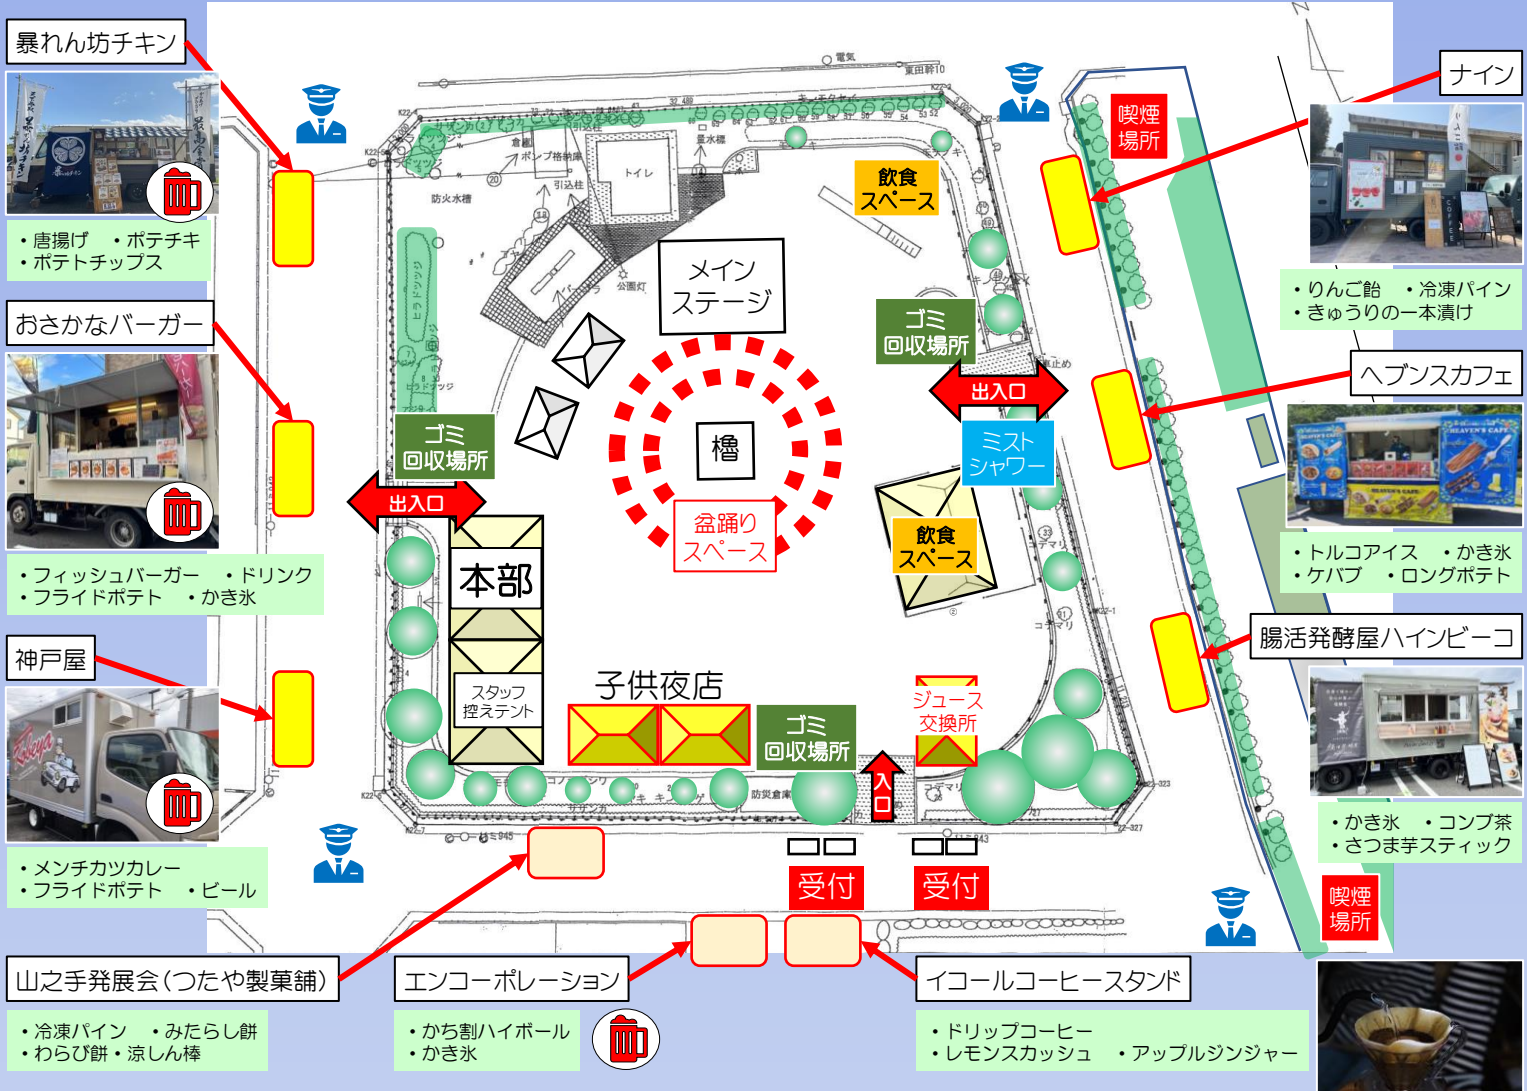

- ◆ 3日(土)雨天時は、
4日(日)に順延。
4日雨天時は、
中止です!!

【HP QRコード】

【問い合わせ先】

山之手自治区区民会館まで
TEL 27-7594

※夏まつり当日、会場内に於いて記録写真を撮影し、自治区HPや山之手自治区広報誌「ふれあい」に掲載される場合がございますので、予めご了承下さい。

必ず、会場南入口で受付を行って入場下さい！

会場MAP

アルコール
提供有

※各店舗のメニューは、6月時点の出品予定 **売り切れや内容が変わる場合があります**
 飲食ブースは、16時頃から準備ができれば開店します！

通行規制のお知らせ

夏祭り開催時、16時～21時の間
 赤色部分の道路通行ができません。
 当日は、係員の指示に従い、周辺
 道路への迂回をお願いいたします。

※なお、山之手4丁目公園は、
 8月1日(木)朝8時～
 会場設営のため、立ち入り禁止となり
 ますので、ご協力の程、宜しくお願い
 いたします。